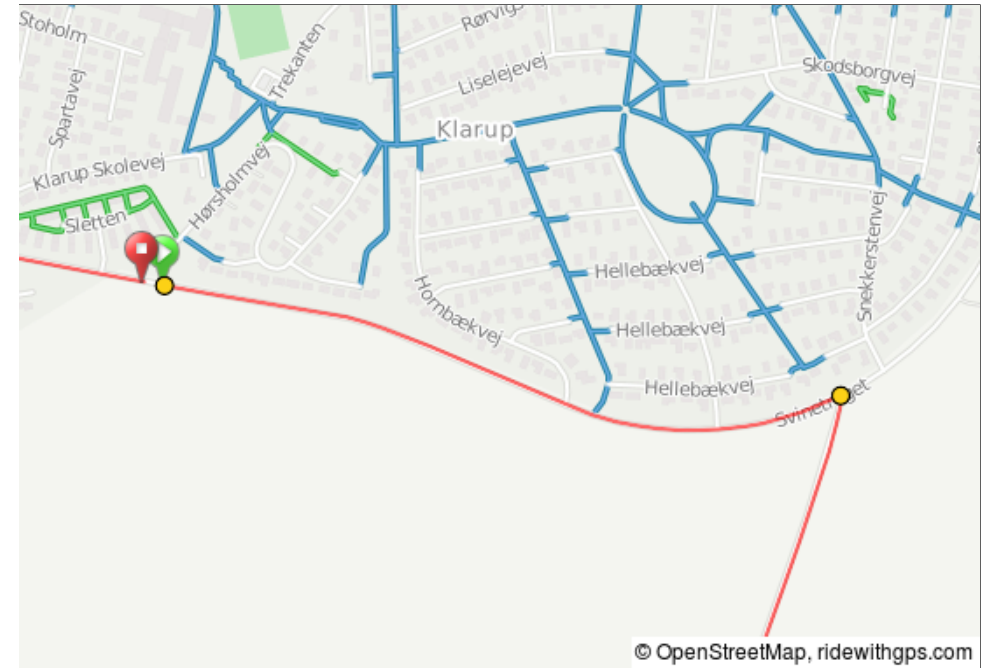

Aalborg_Løbet_kort_rute

Aalborg_Løbet_kort_rute

🚩	0.0	0.0	Start of route
→	1.0	1.0	Drej til højre, og følg Kragevej

1.0 kilometers. +26/-0 meters

→	1.4	2.5	Drej til højre, og følg Sejlflodvej
→	1.5	3.9	Drej til højre, og følg Romdrupvej

2.9 kilometers. +0/-37 meters

→	1.2	5.1	Drej til højre, og følg Svinetruget
🚩	0.2	5.4	End of route

1.4 kilometers. +2/-0 meters