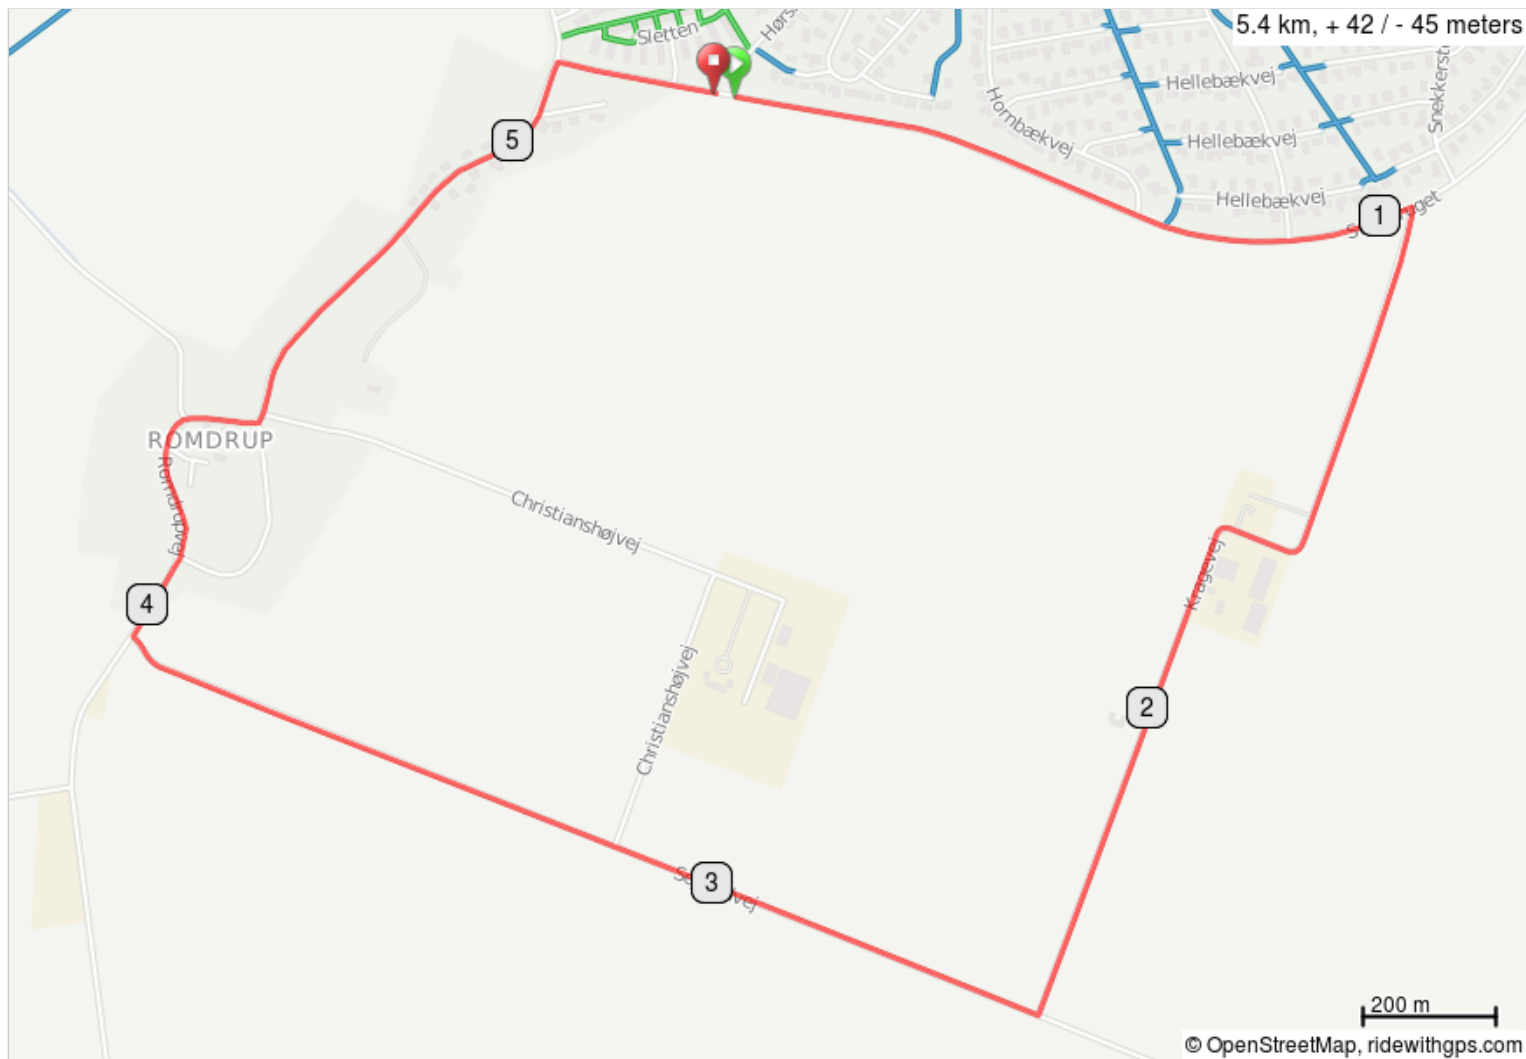

Aalborg_Løbet_kort_rute

Aalborg_Løbet_kort_rute

🚩	0.0	0.0	Start of route
→	1.0	1.0	Drej til højre, og følg Kragevej

1.0 kilometers. +26/-0 meters

→	1.4	2.5	Drej til højre, og følg Sejlflodvej
→	1.5	3.9	Drej til højre, og følg Romdrupvej

2.9 kilometers. +0/-37 meters

→	1.2	5.1	Drej til højre, og følg Svinetruget
🚩	0.2	5.4	End of route

1.4 kilometers. +2/-0 meters