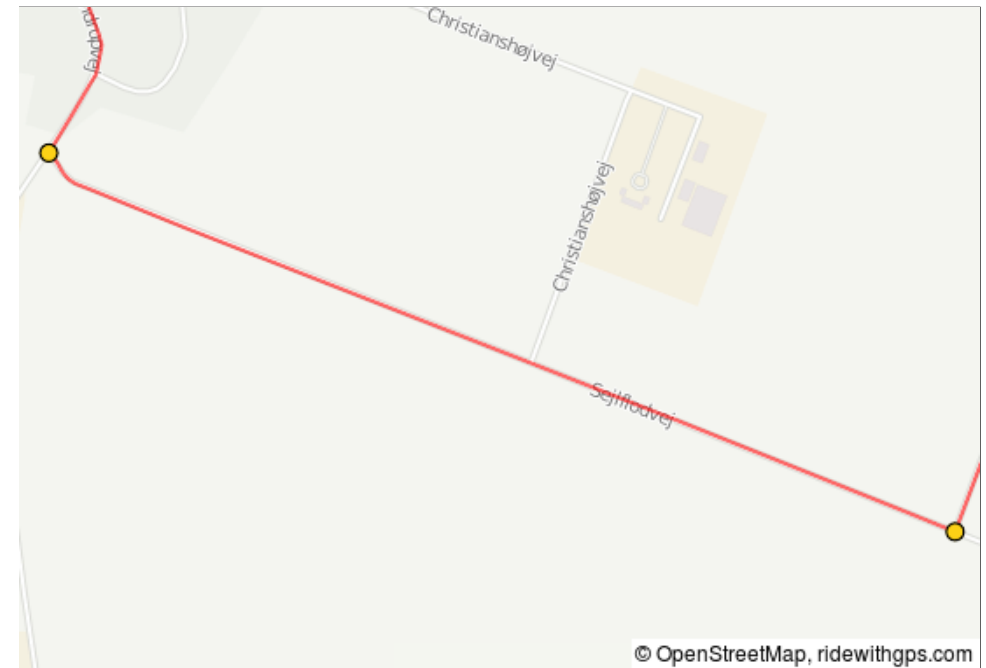

Aalborg_Løbet_kort_rute

Aalborg_Løbet_kort_rute

🚩	0.0	0.0	Start of route
→	1.0	1.0	Drej til højre, og følg Kragevej

1.0 kilometers. +26/-0 meters

→	1.4	2.5	Drej til højre, og følg Sejlflodvej
→	1.5	3.9	Drej til højre, og følg Romdrupvej

2.9 kilometers. +0/-37 meters

→	1.2	5.1	Drej til højre, og følg Svinetruget
🚩	0.2	5.4	End of route

1.4 kilometers. +2/-0 meters