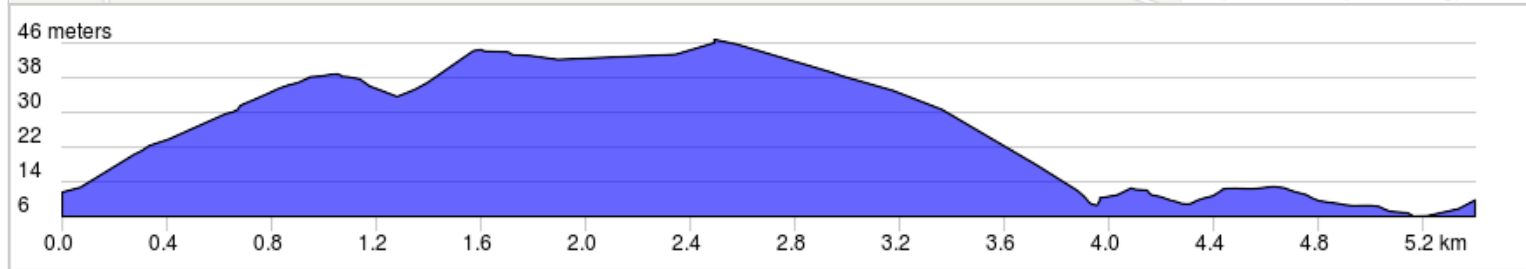

Aalborg_Løbet_kort_rute

Aalborg_Løbet_kort_rute

🚩	0.0	0.0	Start of route
→	1.0	1.0	Drej til højre, og følg Kragevej

1.0 kilometers. +26/-0 meters

→	1.4	2.5	Drej til højre, og følg Sejlflodvej
→	1.5	3.9	Drej til højre, og følg Romdrupvej

2.9 kilometers. +0/-37 meters

→	1.2	5.1	Drej til højre, og følg Svinetruget
🚩	0.2	5.4	End of route

1.4 kilometers. +2/-0 meters